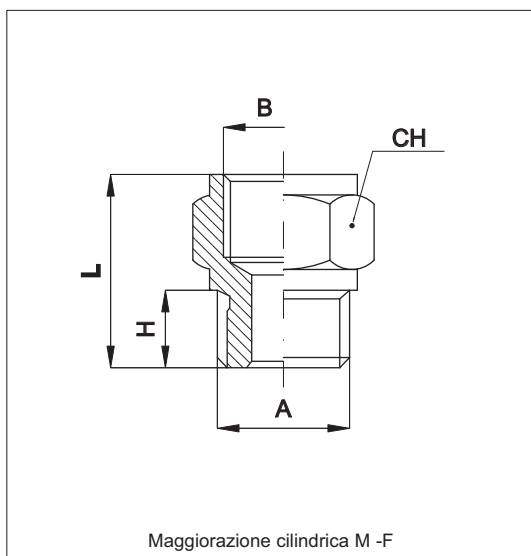

| Caratteristiche tecniche | |
|--------------------------|-------------------------|
| Fluido | Aria compressa |
| Pressione | 60 bar |
| Filettature cilindriche | UNI - ISO 228 / 1 (BSP) |
| Filettature coniche | UNI - ISO 7 / 1 (BSPT) |
| Filettature metriche | ISO R / 262 |
| Materiali | Ottone nichelato |

Raccordi standard serie A

In ottone nichelato

| Codice | Articolo | A | B | H | L | CH |
|--------|------------|------|------|----|----|----|
| 022301 | A001 18 05 | 1/8" | M5 | 6 | 10 | 14 |
| 022302 | A001 14 18 | 1/4" | 1/8" | 8 | 13 | 17 |
| 022303 | A001 38 18 | 3/8" | 1/8" | 9 | 14 | 19 |
| 022304 | A001 38 14 | 3/8" | 1/4" | 9 | 14 | 19 |
| 022305 | A001 12 14 | 1/2" | 1/4" | 9 | 15 | 24 |
| 022306 | A001 12 38 | 1/2" | 3/8" | 9 | 15 | 24 |
| 022307 | A001 34 14 | 3/4" | 1/4" | 11 | 16 | 30 |
| 022308 | A001 34 38 | 3/4" | 3/8" | 11 | 16 | 30 |
| 022309 | A001 34 12 | 3/4" | 1/2" | 11 | 16 | 30 |
| 022310 | A001 01 38 | 1" | 3/8" | 12 | 19 | 36 |
| 022311 | A001 01 12 | 1" | 1/2" | 12 | 19 | 36 |
| 022312 | A001 01 34 | 1" | 3/4" | 12 | 19 | 36 |
| 022313 | A001 12 18 | 1/2" | 1/8" | 9 | 15 | 24 |

| Codice | Articolo | A | B | H | L | CH |
|--------|------------|------|------|----|------|----|
| 022331 | A002 14 18 | 1/4" | 1/8" | 10 | 15 | 14 |
| 022332 | A002 38 18 | 3/8" | 1/8" | 10 | 15 | 17 |
| 022333 | A002 38 14 | 3/8" | 1/4" | 10 | 15 | 17 |
| 022334 | A002 12 14 | 1/2" | 1/4" | 13 | 19 | 22 |
| 022335 | A002 12 38 | 1/2" | 3/8" | 13 | 19 | 22 |
| 022336 | A002 34 14 | 3/4" | 1/4" | 14 | 20,5 | 27 |
| 022337 | A002 34 38 | 3/4" | 3/8" | 14 | 20,5 | 27 |
| 022338 | A002 34 12 | 3/4" | 1/2" | 14 | 20,5 | 27 |
| 022339 | A002 01 38 | 1" | 3/8" | 16 | 22 | 34 |
| 022340 | A002 01 12 | 1" | 1/2" | 16 | 22 | 34 |
| 022341 | A002 01 34 | 1" | 3/4" | 16 | 22 | 34 |
| 022342 | A002 12 18 | 1/2" | 1/8" | 13 | 19 | 22 |