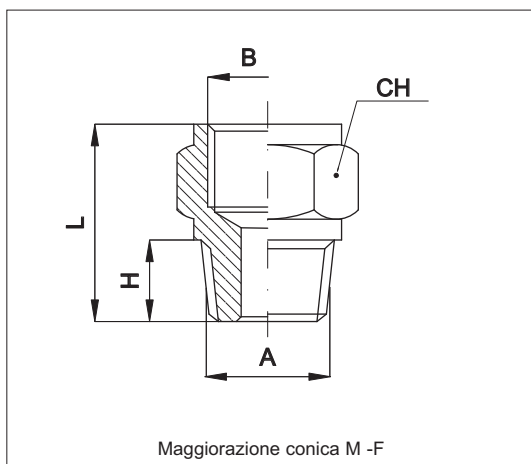

Codice	Articolo	A	B	H	L	CH
022391	A004 18 18	1/8"	1/8"	7,5	17,5	14
022392	A004 18 14	1/8"	1/4"	7,5	21	17
022393	A004 18 38	1/8"	3/8"	7,5	22	22
022394	A004 14 14	1/4"	1/4"	10	24	17
022395	A004 14 38	1/4"	3/8"	10	26	22
022396	A004 14 12	1/4"	1/2"	10	28	27
022397	A004 38 38	3/8"	3/8"	10	26	22
022398	A004 38 12	3/8"	1/2"	10	28	27
022399	A004 12 12	1/2"	1/2"	12	30	27
022400	A004 38 34	3/8"	3/4"	10	27	32
022401	A004 12 34	1/2"	3/4"	13	30	32
022402	A004 34 34	3/4"	3/4"	14	31	32
022403	A004 12 01	1/2"	1"	13	32	38
022404	A004 34 01	3/4"	1"	14	33	38
022405	A004 01 01	1"	1"	16	35	38