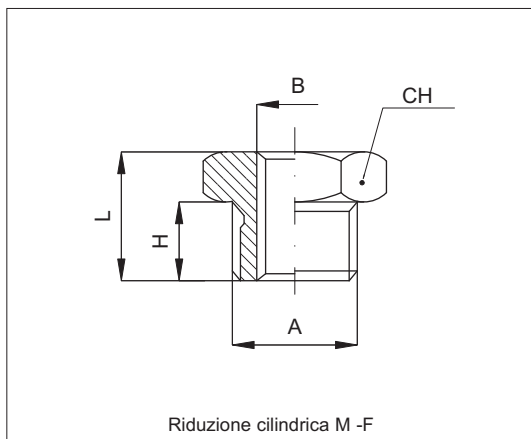

Raccordi standard serie A

In ottone nichelato

Codice	Articolo	A	B	H	L	CH
022301	A001 18 05	1/8"	M5	6	10	14
022302	A001 14 18	1/4"	1/8"	8	13	17
022303	A001 38 18	3/8"	1/8"	9	14	19
022304	A001 38 14	3/8"	1/4"	9	14	19
022305	A001 12 14	1/2"	1/4"	9	15	24
022306	A001 12 38	1/2"	3/8"	9	15	24
022307	A001 34 14	3/4"	1/4"	11	16	30
022308	A001 34 38	3/4"	3/8"	11	16	30
022309	A001 34 12	3/4"	1/2"	11	16	30
022310	A001 01 38	1"	3/8"	12	19	36
022311	A001 01 12	1"	1/2"	12	19	36
022312	A001 01 34	1"	3/4"	12	19	36
022313	A001 12 18	1/2"	1/8"	9	15	24